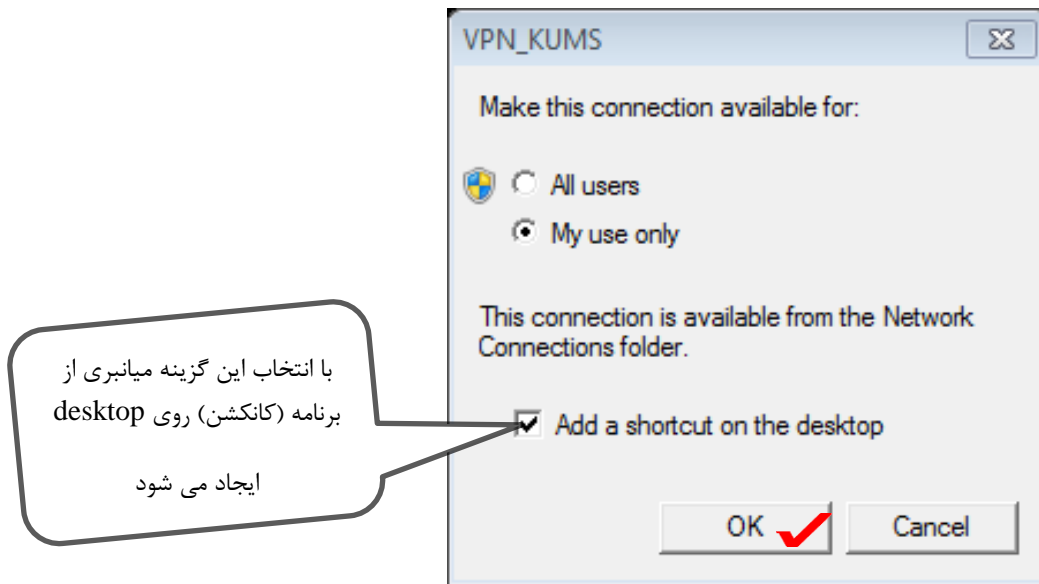

۳. در این مرحله OK را انتخاب نمایید.