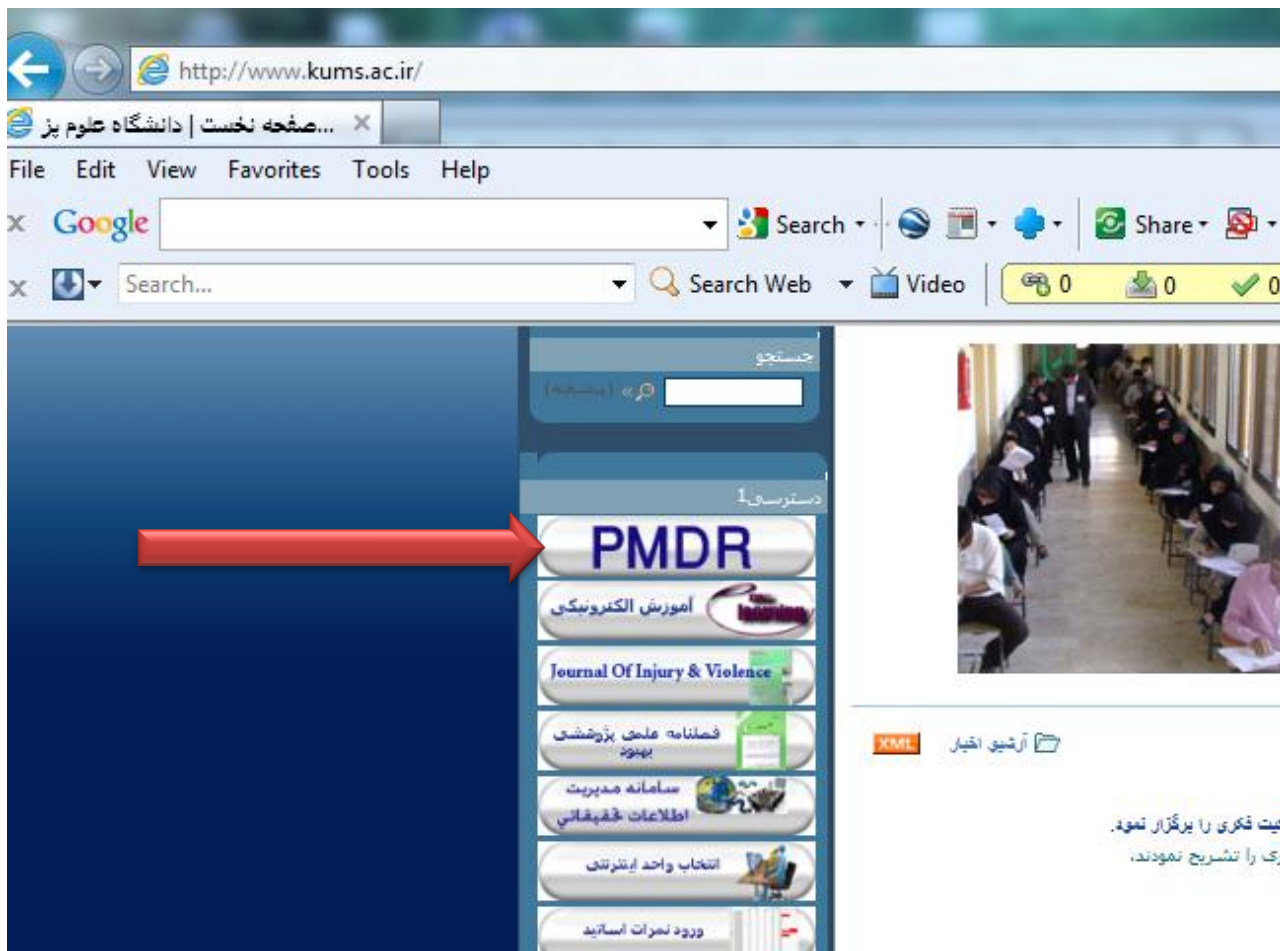

بعد از حصول اطمینان از اتصال می توانید وارد وب سایت دانشگاه ([Http://www.kums.ac.ir](http://www.kums.ac.ir)) شده و از طریق لینک مربوط به کتابخانه دیجیتال وارد وب سایت مربوطه شده و از منابع آن بهره جست.