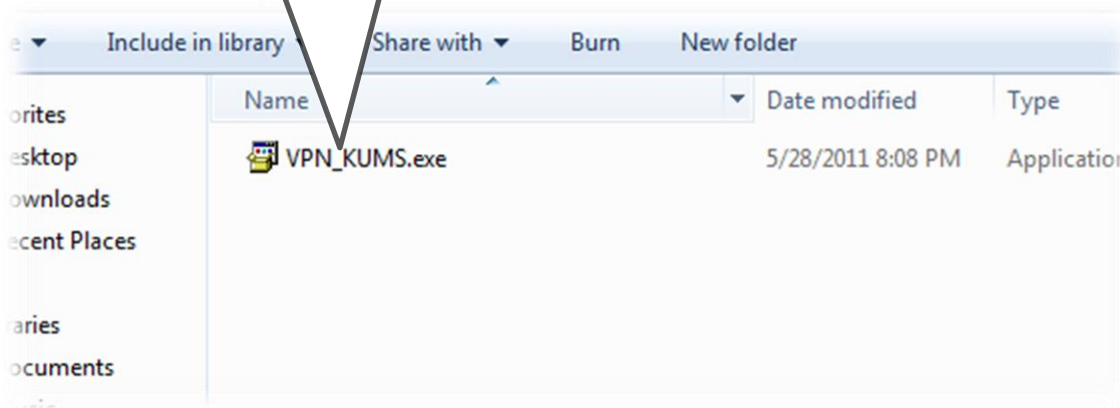

لطفا دقت کنید که برای نصب برنامه فایل متناسب با ویندوز خود را برای نصب انتخاب نمائید. فایل

"win7 vista 64bit.exe" و فایل "winxp win7 vista 32bit.exe" مخصوص ویندوزهای ۳۲ بیتی و ۶۴ بیتی است.

برای تشخیص ۳۲ یا ۶۴ بیتی بودن ویندوز (۷ و ویستا) باید روی "computer" کلیک راست کرده و "properties" را انتخاب نمائید در صفحه ای که باز می شود در قسمت "system type" نوع سیستم (۳۲ یا ۶۴ بیت) مشخص شده است. در ویندوز XP بر روی "My computer" کلیک راست کرده در صفحه ای که باز می شود اگر ویندوز ۶۴ بیتی باشد عبارت "64-bit operating system" قابل مشاهده است در غیر اینصورت ویندوز ۳۲ بیتی است.

برای نصب برنامه مراحل زیر را دنبال کنید:

فایل نصب برنامه را باز کنید

۱. فایل نصب برنامه را که به وسیله ایمیل دریافت کرده اید را باز کنید.