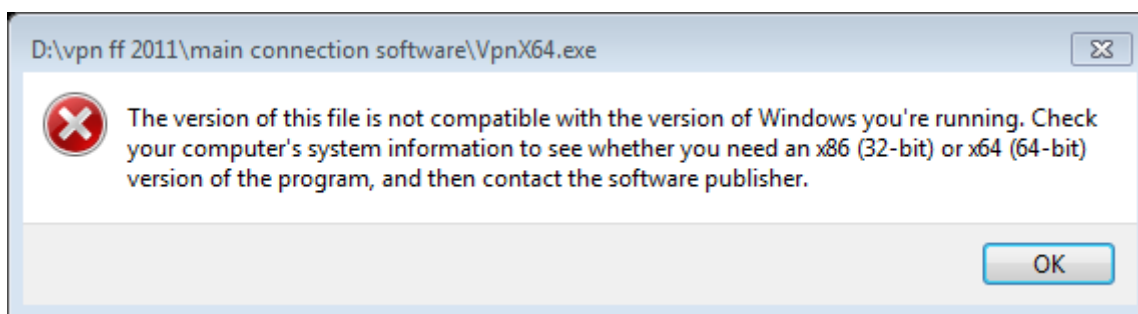

لطفا دقت کنید که برای نصب برنامه فایل متناسب با ویندوز خود را برای نصب انتخاب نمائید. فایل

"win7 vista 64bit.exe" و فایل "winxp win7 vista 32bit.exe" مخصوص ویندوزهای ۳۲ بیتی و ۶۴ بیتی است.

برای تشخیص ۳۲ یا ۶۴ بیتی بودن ویندوز (۷ و ویستا) باید روی "computer" کلیک راست کرده و "properties" را انتخاب نمائید در صفحه ای که باز می شود در قسمت "system type" نوع سیستم (۳۲ یا ۶۴ بیت) مشخص شده است. در ویندوز XP بر روی "My computer" کلیک راست کرده در صفحه ای که باز می شود اگر ویندوز ۶۴ بیتی باشد عبارت "64-bit operating system" قابل مشاهده است در غیر اینصورت ویندوز ۳۲ بیتی است.

برای نصب برنامه مراحل زیر را دنبال کنید:

فایل نصب برنامه را باز کنید

۱. فایل نصب برنامه را که به وسیله ایمیل دریافت کرده اید را باز کنید.

نکته: در ویندوز ۷ در صورتی که خطای زیر را مشاهده نمودید ویندوز شما ۶۴ بیتی است و برنامه نصب نخواهد شد.